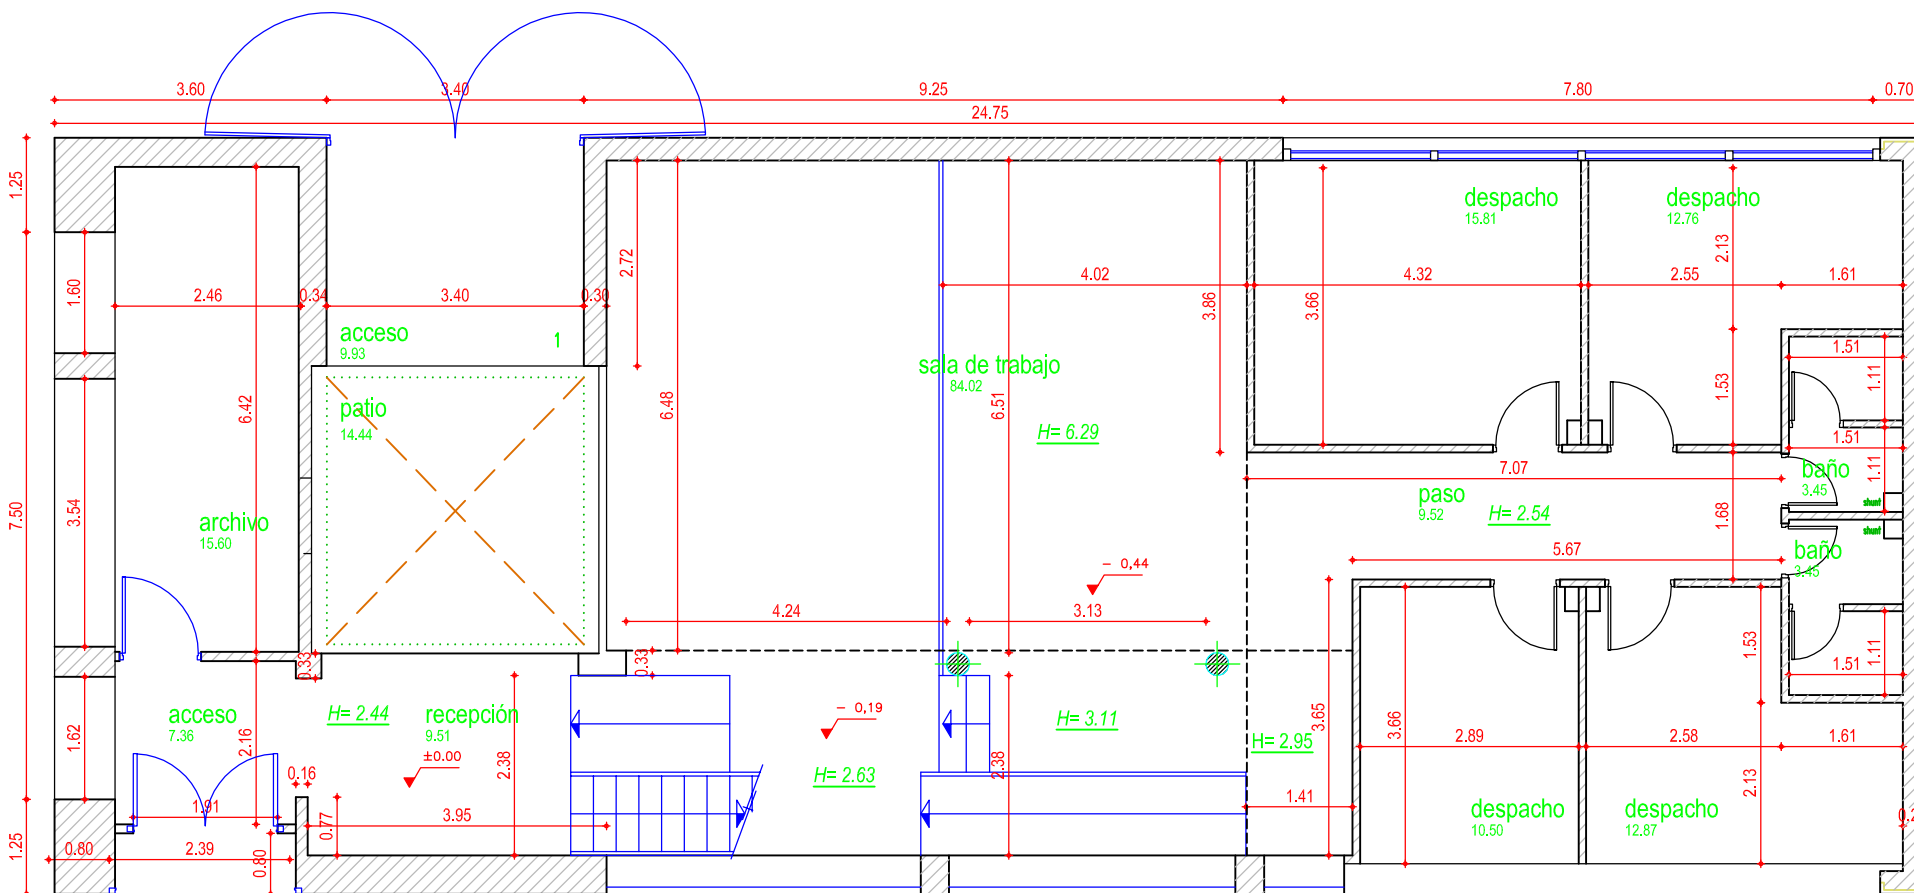

ENTREPLANTA Su: 118.86

PLANTA BAJA Su: 209.28

SUCURSAL 7

DENOMINACION	SUP. PLANTA	DENOMINACION	SUP. PLANTA
PLANTA BAJA		ENTREPLANTA	
acceso	9.93 m ²	escaleras	5.10 m ²
acceso	7.36 m ²	informatica	16.64 m ²
patio	14.44 m ²	vestibulo	14.83 m ²
archivo	15.60 m ²	pasillo	8.73 m ²
recepción	9.51 m ²	juntas	37.11 m ²
sala trabajo	84.02 m ²	despacho	18.58 m ²
paso	9.52 m ²	despacho	17.87 m ²
baño 1	3.45 m ²	TOTAL P.B.	118.86 m ²
baño 2	3.45 m ²		
despacho	15.87 m ²		
despacho	12.76 m ²		
despacho	12.87 m ²		
despacho	10.50 m ²		
TOTAL P.B.	209.28 m ²		
SUMA TOTAL:		328.14 m ²	

SECCION A-A

SECCION B-B