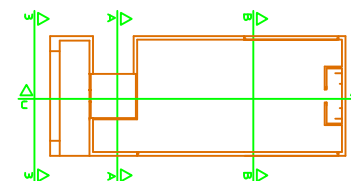

ENTREPLANTA Su: 118.86

PLANTA BAJA Su: 209.28

SUCURSAL 7

DENOMINACION	SUP. PLANTA	DENOMINACION	SUP. PLANTA
PLANTA BAJA		ENTREPLANTA	
acceso	9.93 m ²	escaleras	5.10 m ²
acceso	7.36 m ²	informatica	16.64 m ²
patio	14.44 m ²	vestibulo	14.83 m ²
archivo	15.60 m ²	pasillo	8.73 m ²
recepción	9.51 m ²	juntas	37.11 m ²
sala trabajo	84.02 m ²	despacho	18.58 m ²
paso	9.52 m ²	despacho	17.87 m ²
baño 1	3.45 m ²	TOTAL P.B.	118.86 m ²
baño 2	3.45 m ²		
despacho	15.87 m ²		
despacho	12.76 m ²		
despacho	12.87 m ²		
despacho	10.50 m ²		
TOTAL P.B.	209.28 m ²		
SUMA TOTAL:		328.14 m ²	

SECCION A-A

SECCION B-B