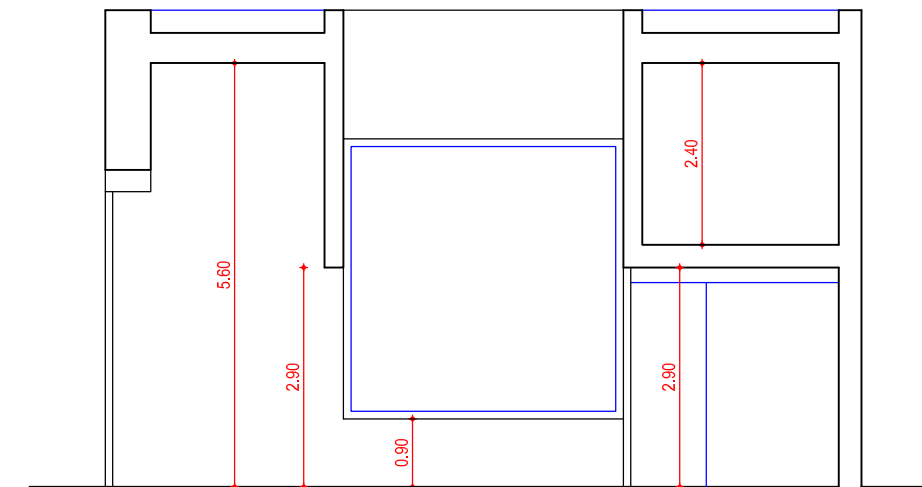

ENTREPLANTA Su: 118.86

PLANTA BAJA Su: 209.28

SUCURSAL 7

DENOMINACION	SUP. PLANTA	DENOMINACION	SUP. PLANTA
PLANTA BAJA		ENTREPLANTA	
acceso	9.93 m ²	escaleras	5.10 m ²
acceso	7.36 m ²	informatica	16.64 m ²
patio	14.44 m ²	vestibulo	14.83 m ²
archivo	15.60 m ²	pasillo	8.73 m ²
recepción	9.51 m ²	juntas	37.11 m ²
sala trabajo	84.02 m ²	despacho	18.58 m ²
paso	9.52 m ²	despacho	17.87 m ²
baño 1	3.45 m ²	TOTAL P.B.	118.86 m ²
baño 2	3.45 m ²		
despacho	15.87 m ²		
despacho	12.76 m ²		
despacho	12.87 m ²		
despacho	10.50 m ²		
TOTAL P.B.	209.28 m ²		
SUMA TOTAL:		328.14 m ²	

SECCION A-A

SECCION B-B