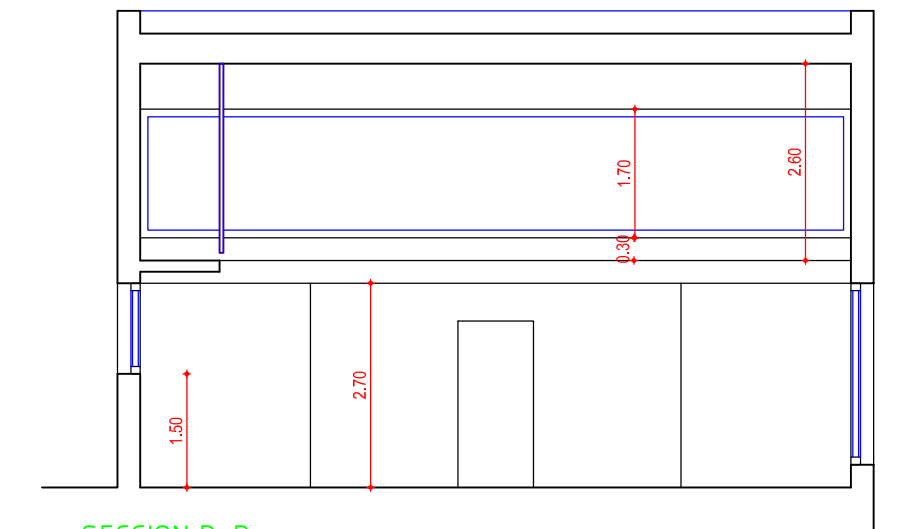

ENTREPLANTA Su: 118.86

PLANTA BAJA Su: 209.28

SUCURSAL 7

DENOMINACION	SUP. PLANTA	DENOMINACION	SUP. PLANTA
PLANTA BAJA		ENTREPLANTA	
acceso	9.93 m ²	escaleras	5.10 m ²
acceso	7.36 m ²	informatica	16.64 m ²
patio	14.44 m ²	vestibulo	14.83 m ²
archivo	15.60 m ²	pasillo	8.73 m ²
recepción	9.51 m ²	juntas	37.11 m ²
sala trabajo	84.02 m ²	despacho	18.58 m ²
paso	9.52 m ²	despacho	17.87 m ²
baño 1	3.45 m ²	TOTAL P.B.	118.86 m ²
baño 2	3.45 m ²		
despacho	15.87 m ²		
despacho	12.76 m ²		
despacho	12.87 m ²		
despacho	10.50 m ²		
TOTAL P.B.	209.28 m ²		
SUMA TOTAL:		328.14 m ²	

SECCION A-A

SECCION B-B