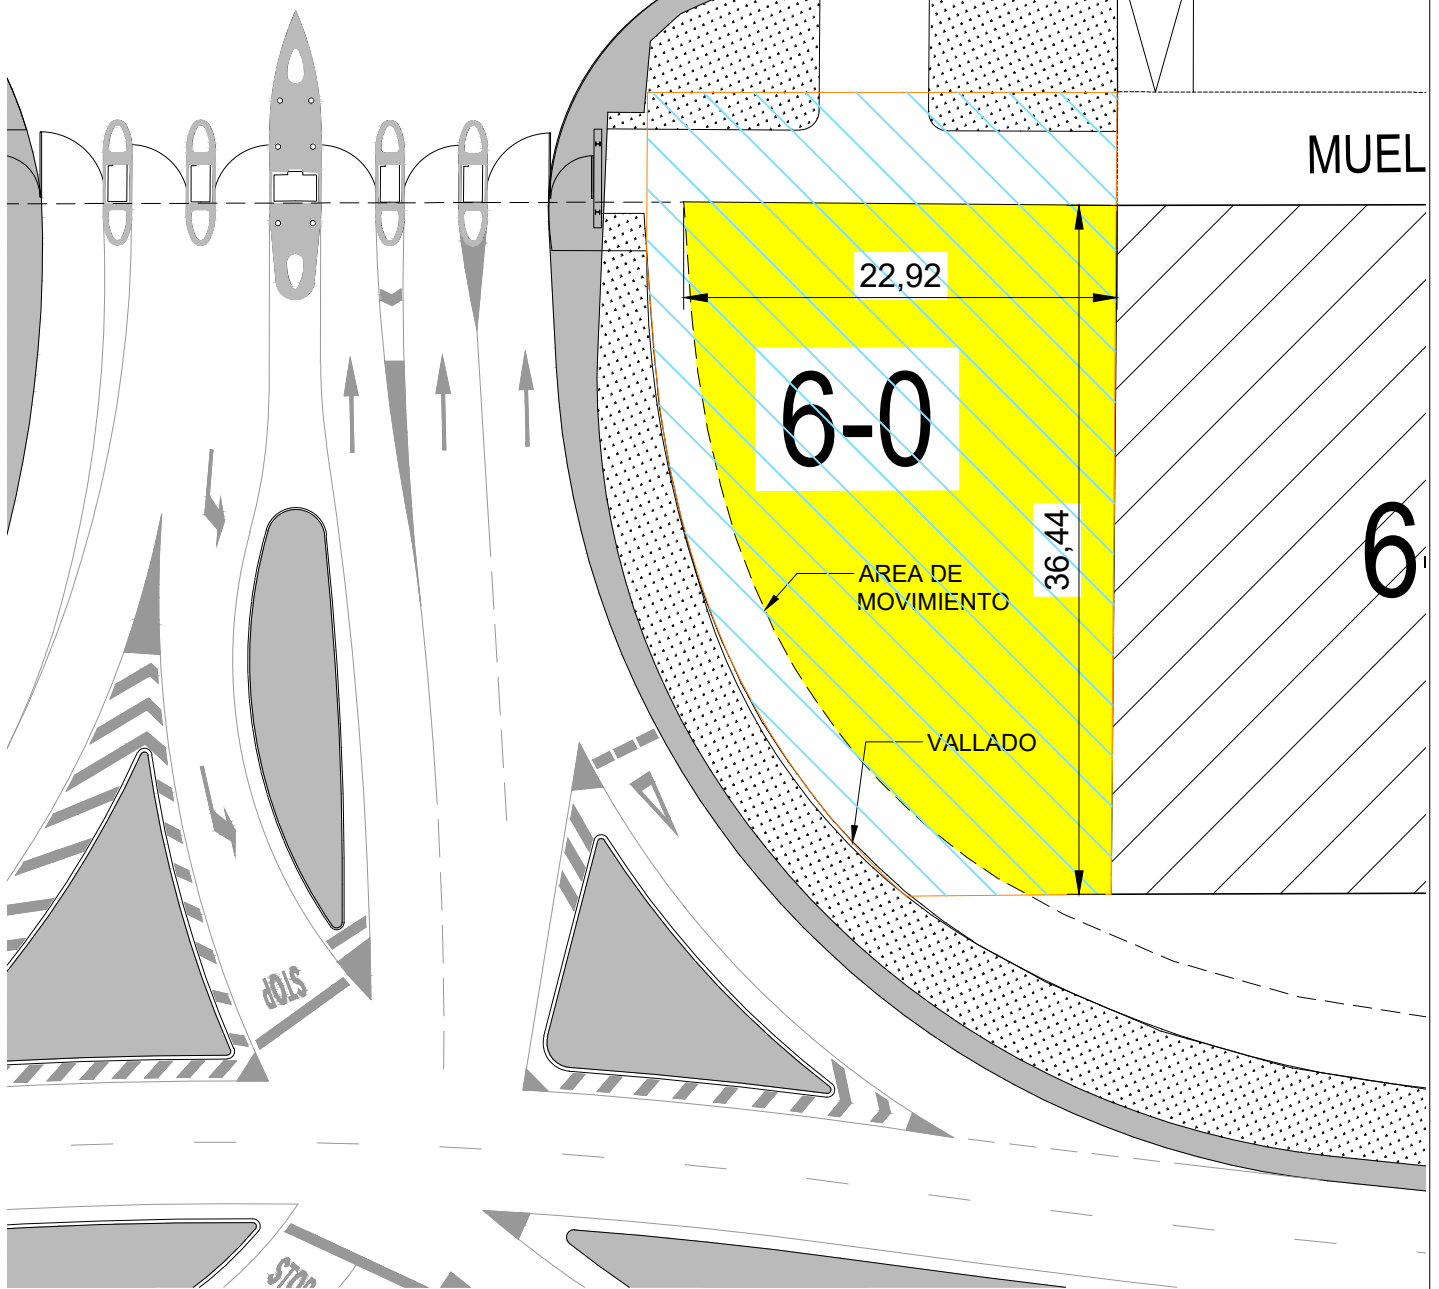

PUERTA ACCESO UNIDAD ALIMENTARIA

SUPERFICIE PARCELA

912 m<sup>2</sup>

AREA MOVIMIENTO

652 m<sup>2</sup>

mercazaragoza

MERCADOS CENTRALES DE ABASTECIMIENTO DE ZARAGOZA, S.A.  
Carretera de Cogullada, 65; Tel. 976-46-41-80 50014 ZARAGOZA

CODIGO PLANO

002

REVISION

00

ESCALAS

S/E

|            | NOMBRE | FECHA      |
|------------|--------|------------|
| DIBUJADO   | J.R.E. | 19.11.2020 |
| COMPROBADO | D.M.G. | 19.11.2020 |

PARCELA 6-0  
SUPERFICIES